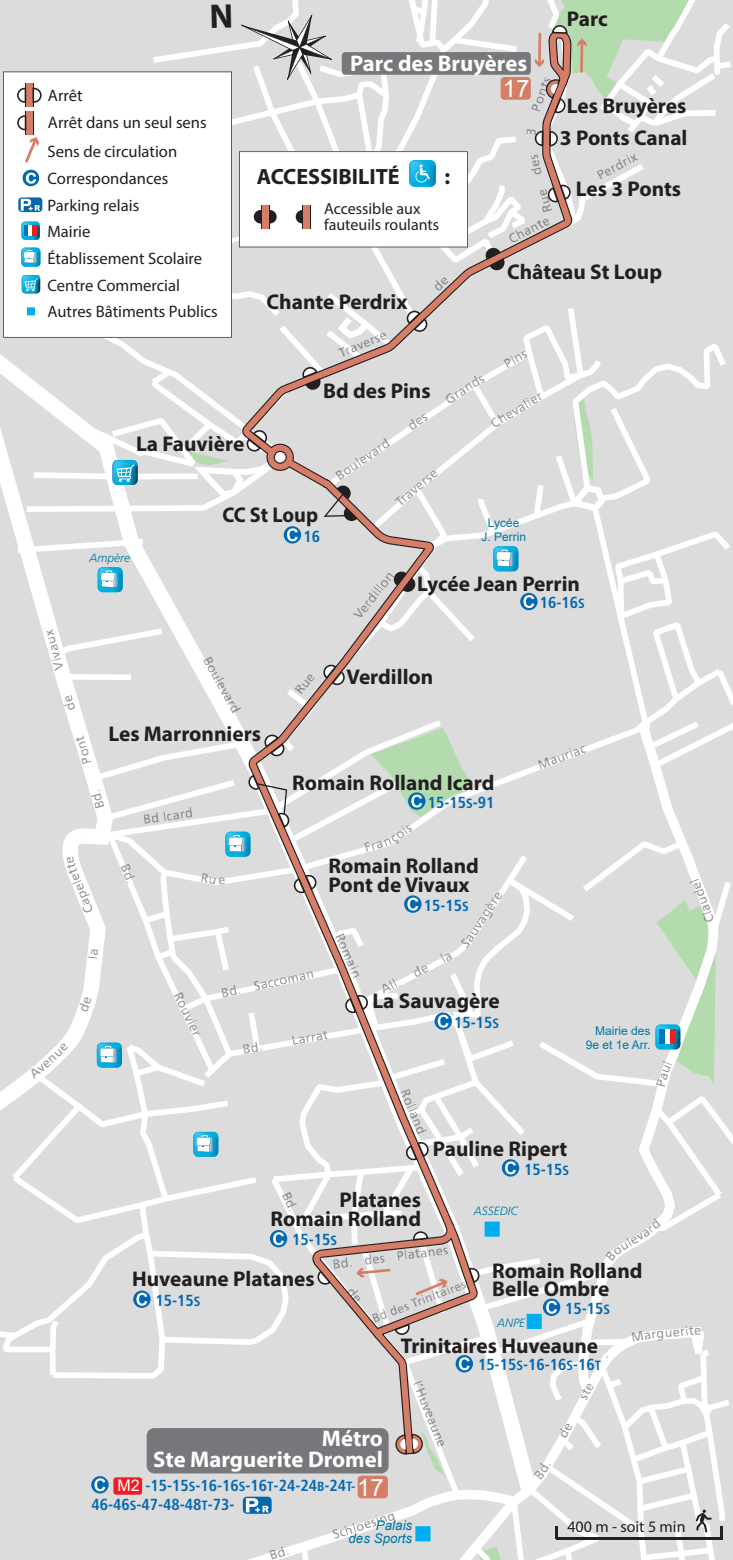

- Arrêt
- Arrêt dans un seul sens
- Sens de circulation
- Correspondances
- Parking relais
- Mairie
- Établissement Scolaire
- Centre Commercial
- Autres Bâtiments Publics

ACCESSIBILITÉ :

Accessible aux fauteuils roulants

Métro Ste Marguerite Dromel

M2 -15-15s-16-16s-16t-24-24B-24T-17
46-46s-47-48-48T-73-

400 m - soit 5 min